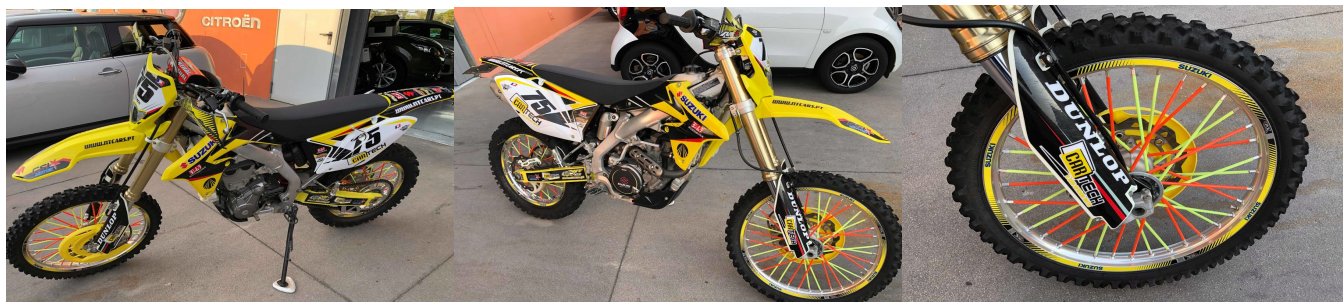

Suzuki RMX 450

5.750,00€

Características gerais:

Ano:	2010	Mês:	07
Combustível:	Gasolina	Km:	3.300
Potência:	34cv	Cilindrada:	449cc
Caixa Velocidades:	Manual	Origem:	Nacional
Cor:	Amarelo	*Garantia:	Sem Garantia
Registo(s):	1		