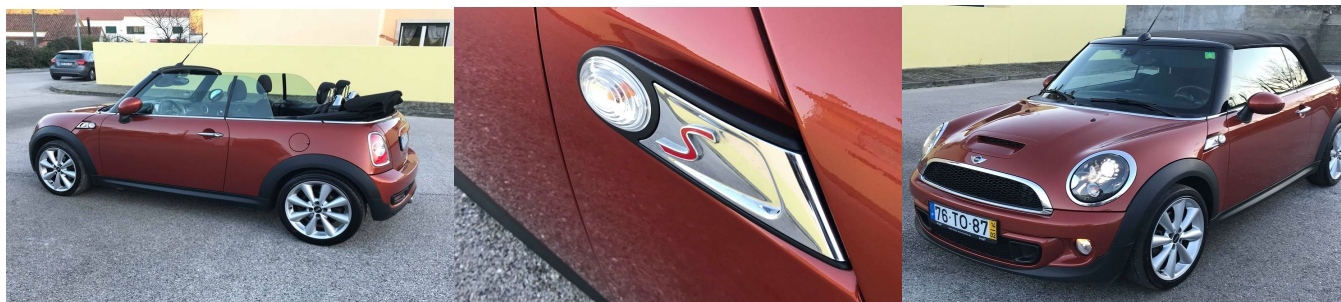

## MINI Cooper S SD (143cv) (2p)

23.750,00€

### Características gerais:

Ano:	2014	Mês:	02
Combustível:	Gasóleo	Km:	99.000
Potência:	143cv	Cilindrada:	2000cc
Caixa Velocidades:	Manual	Portas:	2
Lugares:	4	Origem:	---
Cor:	Laranja	*Garantia:	12 Meses