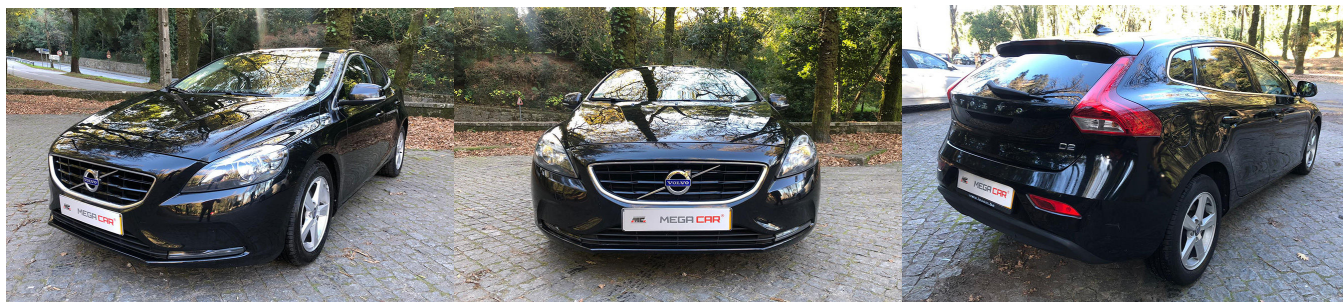

## Volvo V40 D2

€13.900  
175€/Mês

### Características gerais:

Ano:	2014	Mês:	10
Combustível:	Gasóleo	Km:	132.000
Potência:	115cv	Cilindrada:	1600cc
Caixa Velocidades:	Manual	Portas:	5
Lugares:	5	Origem:	Importado
Cor:	Preto	*Garantia:	12 Meses
Registo(s):	1		