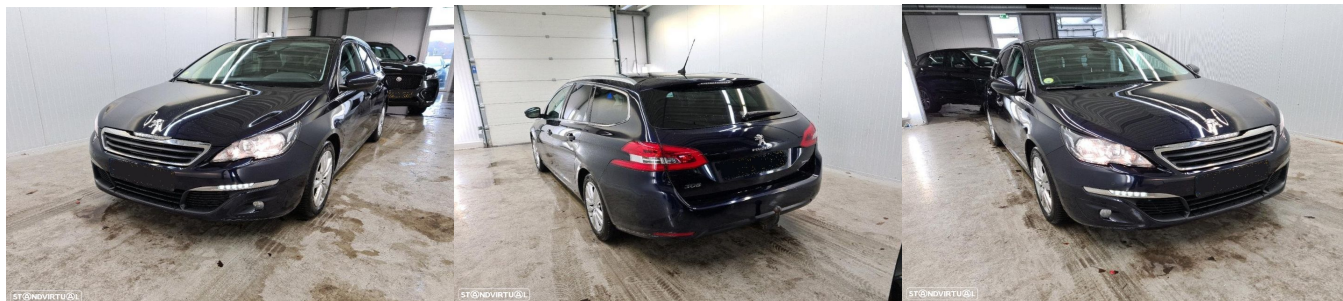

Peugeot 308 SW 1.6 BlueHdi Diamond Blue DVD System (120cvcv) (5p)

Características gerais:

Ano:	2015	Mês:	11
Combustível:	Gasóleo	Km:	140.680
Potência:	120cv	Cilindrada:	1560cc
Caixa Velocidades:	Manual	Portas:	5
Lugares:	5	Origem:	---
Cor:	Azul	*Garantia:	12 Meses

Equipamento:

ABS; Jantes de Liga Leve; Bluetooth; Leitor DVD; Não Fumador; Ar condicionado automático; Estofos em pele; Livro de revisões completo; Imobilizador; ISOFIX; Câmara de Marcha Atrás; ESP Controle Electrónico de Estabilidade; Sensores de Chuva; Sensores de Estacionamento; Controle de Pressão dos Pneus; Fecho Automático das Portas em Andamento; Computador de Bordo; Cruise Control; Direcção Assistida; Fecho central c/ comando; Sistema de Navegação / GPS; Apoio de Braço; Bancos Com Apoio Lombar; Bancos Desportivos; Encostos de Cabeça Traseiros; Encostos de Cabeça com Ecrã; Entrada USB; Acabamentos em Alumínio; Barras de Tejadilho; Gancho de Reboque; Tecto de Abrir Panorâmico; Faróis de nevoeiro; Faróis Diurnos; Faróis direccionais; Faróis Traseiros LED; Retrovisores com Regulação Eléctrica; Vidros Eléctricos dianteiros; Vidros Eléctricos dianteiros + traseiros; Vidros Escurecidos; Vidros Insonorizantes e Atérmicos; Volante Multifunções; Volante em Pele; Volante Regulável em profundidade; Faróis Reguláveis em altura; Volante Regulável em Altura; Start & Stop; Retrovisores com Recolha Automática; Volante com Comandos Rádio;