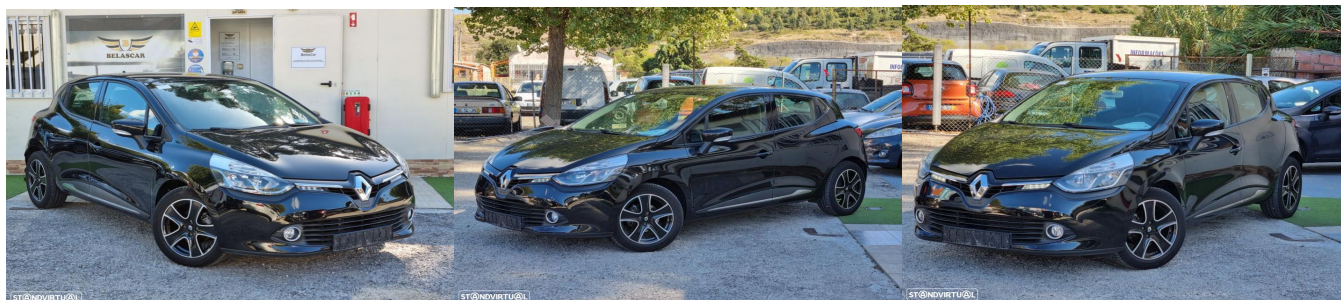

Renault Clio 1.5 dCi Dynamique S EDC (90cvcv) (5p)
11.500,00€

Características gerais:

Ano:	2015	Mês:	12
Combustível:	Gasóleo	Km:	137.000
Potência:	90cv	Cilindrada:	1461cc
Caixa Velocidades:	Manual	Portas:	5
Lugares:	5	Origem:	---
Cor:	Preto	*Garantia:	12 Meses

Equipamento:

ABS; Jantes de Liga Leve; Bluetooth; Não Fumador; Livro de revisões completo; Alarme; Imobilizador; ISOFIX; ESP Controle Electrónico de Estabilidade; Sensores de Chuva; Sensores de Estacionamento; Sistema Ajuda ao Arranque em Inclinação; Chave Inteligente; Controle de Pressão dos Pneus; Suspensão Desportiva; Fecho Automático das Portas em Andamento; Computador de Bordo; Cruise Control; Direcção Assistida; Fecho central c/ comando; Sistema de Navegação / GPS; Kit Mãos Livres; Apoio de Braço; Bancos Com Apoio Lombar; Bancos Desportivos; Encostos de Cabeça Traseiros; Ecrã Consola Central; Entrada USB; Acabamentos em Alumínio; Faróis de nevoeiro; Faróis Diurnos; Faróis direccionais; Faróis Traseiros LED; Faróis com Sensor Luminosidade; Retrovisores com Regulação Eléctrica; Retrovisores com Anti Encadeamento; Vidros Eléctricos dianteiros; Vidros Eléctricos dianteiros + traseiros; Vidros Escurecidos; Vidros Insonorizantes e Atérmicos; Volante Multifunções; Volante em Pele; Volante Regulável em profundidade; Tuning estético; Volante Regulável em Altura; Pack Desportivo; Start & Stop; Faróis Dianteiros LED; Faróis Full LED; Retrovisores com Recolha Automática; Volante com Comandos Rádio; Volante Regulável Electronicamente;

Observações:

158€/mês Renault Clio 1.5Dci Night & Day 90cv Ano 2015 137.000km Equipamento: Chave inteligente, GPS/NAVEGAÇÃO, Entrada USB, Bluetooth, Cruise-Control, Comandos no volante, Start -Stop, Luzes automáticas, limpa vidros automático, etc... Revisão e garantia 12 meses incluídos